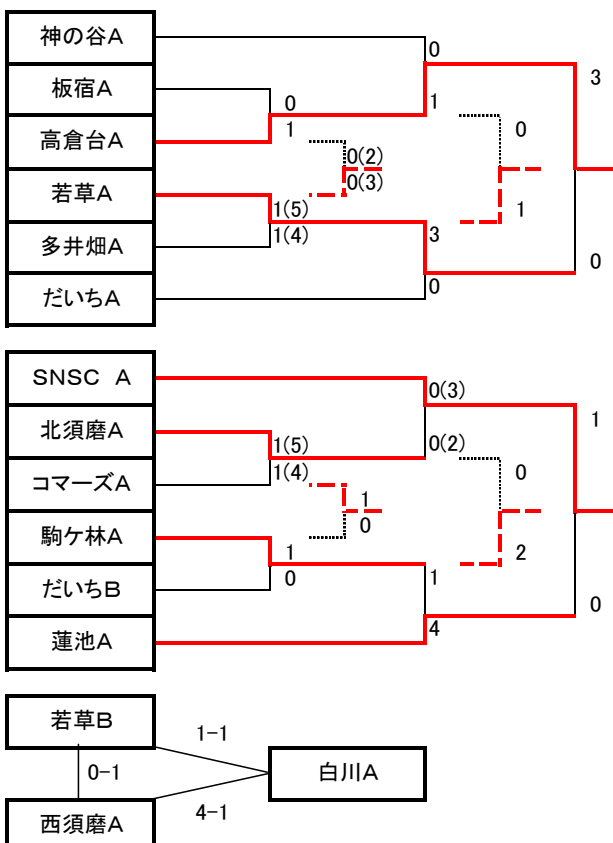

2013年度 少年リーグ 南地区1部A

2013/7/14 現在

Aブロック	高倉台A	多井畑A	神の谷A	若草B	SNSC A	白川A	コマーズA	だいちB	得点	失点	得失	勝点	順位
1	高倉台A	○ 4 - 0	△ 1 - 1	△ 0 - 0	○ 1 - 0	△ 2 - 2	● 0 - 1	○ 1 - 0	9	4	5	12	3
2	多井畑A	● 0 - 4	△ 2 - 2	○ 1 - 0	△ 0 - 0	○ 5 - 0	○ 3 - 0	○ 1 - 0	12	6	6	14	2
3	神の谷A	△ 1 - 1	△ 2 - 2	○ 3 - 0	○ 4 - 0	○ 6 - 0	○ 3 - 0	○ 1 - 0	20	3	17	17	1
4	若草B	△ 0 - 0	● 0 - 1	● 0 - 3	○ 1 - 0	● 0 - 1	△ 0 - 0	● 0 - 1	1	6	-5	5	7
5	SNSC A	● 0 - 1	△ 0 - 0	● 0 - 4	● 0 - 1	○ 4 - 1	○ 2 - 0	△ 0 - 0	6	7	-1	8	4
6	白川A	△ 2 - 2	● 0 - 5	● 0 - 6	○ 1 - 0	● 1 - 4	● 2 - 3	● 0 - 1	6	21	-15	4	8
7	コマーズA	○ 1 - 0	● 0 - 3	● 0 - 3	△ 0 - 0	● 0 - 2	○ 3 - 2	△ 1 - 1	5	11	-6	8	6
8	だいちB	● 0 - 1	● 0 - 1	● 0 - 1	○ 1 - 0	△ 0 - 0	○ 1 - 0	△ 1 - 1	3	4	-1	8	5

勝ち点、勝ち3点、引き分け1点、負け0点

チェック 0

Bブロック	西須磨A	板宿A	若草A	蓮池A	だいちA	駒ヶ林A	北須磨A	得点	失点	得失	勝点	順位
1	西須磨A	● 1 - 2	△ 1 - 1	● 1 - 4	● 0 - 7	● 2 - 3	△ 2 - 2	7	19	-12	2	7
2	板宿A	○ 2 - 1	△ 0 - 0	○ 3 - 1	● 0 - 1	○ 3 - 0	○ 2 - 0	10	3	7	13	2
3	若草A	△ 1 - 1	△ 0 - 0	△ 1 - 1	● 0 - 2	○ 3 - 0	○ 4 - 0	9	4	5	9	3
4	蓮池A	○ 4 - 1	● 1 - 3	△ 1 - 1	● 0 - 1	○ 2 - 1	△ 0 - 0	8	7	1	8	4
5	だいちA	○ 7 - 0	○ 1 - 0	○ 2 - 0	○ 1 - 0	○ 5 - 0	○ 2 - 0	18	0	18	18	1
6	駒ヶ林A	○ 3 - 2	● 0 - 3	● 0 - 3	● 1 - 2	● 0 - 5	● 1 - 2	5	17	-12	3	6
7	北須磨A	△ 2 - 2	● 0 - 2	● 0 - 4	△ 0 - 0	○ 0 - 2	○ 2 - 1	4	11	-7	5	5

勝ち点、勝ち3点、引き分け1点、負け0点

チェック 0

順位決定戦

南地区1部A 最終順位

1位	高倉台A
2位	若草A
3位	だいちA
4位	神の谷A
5位	多井畑A
6位	板宿A
7位	SNSC A
8位	蓮池A
9位	駒ヶ林A
10位	北須磨A
11位	コマーズA
12位	だいちB
13位	西須磨A
14位	若草B
15位	白川A