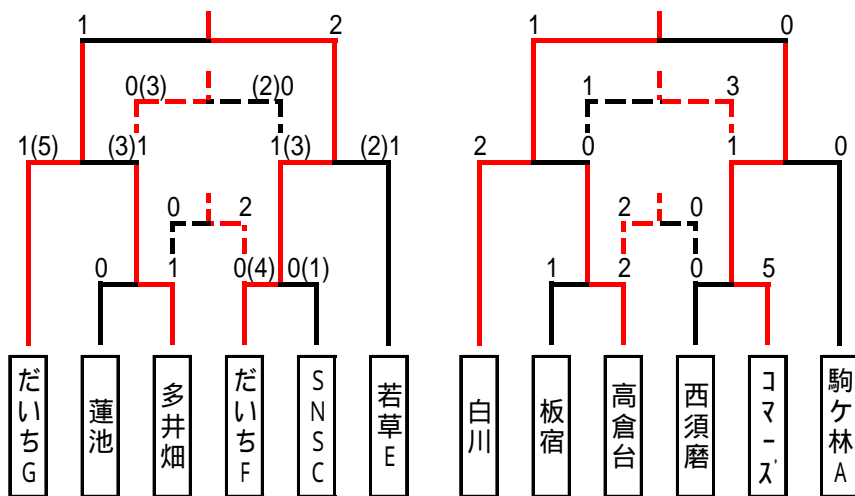

2009年度 少年リーグ 南地区3部A

2009/7/12 現在

Aブロック	SNSC	コマース	白川	高倉台	多井畑	だいちG	得点	失点	得失	勝点	順位
1	SNSC	5 - 0	3 - 0	2 - 1	1 - 1	1 - 1	12	3	9	8	2
2	コマース	0 - 5	0 - 3	4 - 0	2 - 3	0 - 4	6	15	-9	2	5
3	白川	0 - 3	3 - 0	4 - 0	0 - 2	0 - 1	7	6	1	4	4
4	高倉台	1 - 2	0 - 4	0 - 4	0 - 1	0 - 1	1	12	-11	0	6
5	多井畑	1 - 1	3 - 2	2 - 0	1 - 0	0 - 1	7	4	3	7	3
6	だいちG	1 - 1	4 - 0	1 - 0	1 - 0	1 - 0	8	1	7	9	1

フイック 0

Bブロック	板宿	駒ケ林A	西須磨	蓮池	だいちF	若草E	得点	失点	得失	勝点	順位
1	板宿	0 - 2	5 - 0	0 - 3	0 - 6	1 - 2	6	13	-7	2	5
2	駒ケ林A	2 - 0	11 - 0	1 - 3	0 - 1	2 - 3	16	7	9	4	4
3	西須磨	0 - 5	0 - 11	0 - 13	0 - 9	0 - 9	0	47	-47	0	6
4	蓮池	3 - 0	3 - 1	13 - 0	2 - 1	0 - 3	21	5	16	8	2
5	だいちF	6 - 0	1 - 0	9 - 0	1 - 2	0 - 5	17	7	10	6	3
6	若草E	2 - 1	3 - 2	9 - 0	3 - 0	5 - 0	22	3	19	10	1

フイック 0

順位トーナメント

南地区3部A 最終順位

1位	だいちF
2位	だいちG
3位	多井畑
4位	若草E
5位	SNSC
6位	蓮池
7位	白川
8位	コマース
9位	駒ケ林A
10位	高倉台
11位	板宿
12位	西須磨