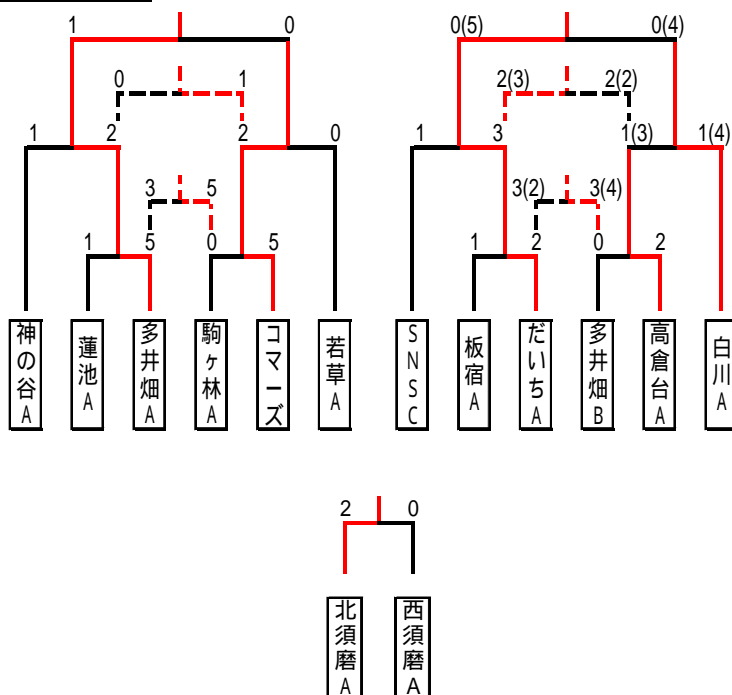

2011年度 少年リーグ 南地区1部A

2011/6/26 現在

Aブロック	SNSC A	多井畑A	だいちA	コマーズA	高倉台A	神の谷A	北須磨A		得点	失点	得失	勝点	順位
1	SNSC A	5 - 0	4 - 1	2 - 3	4 - 1	0 - 1	6 - 0		21	6	15	12	4
2	多井畑A	0 - 5	2 - 0	2 - 2	2 - 0	2 - 1	5 - 0		13	8	5	13	3
3	だいちA	1 - 4	0 - 2	0 - 1	0 - 2	0 - 1	6 - 0		7	10	-3	3	6
4	コマーズA	3 - 2	2 - 2	1 - 0		3 - 1	1 - 3	7 - 2	17	10	7	13	2
5	高倉台A	1 - 4	0 - 2	2 - 0	1 - 3		0 - 3	7 - 0	11	12	-1	6	5
6	神の谷A	1 - 0	1 - 2	1 - 0	3 - 1	3 - 0		7 - 0	16	3	13	15	1
7	北須磨A	0 - 6	0 - 5	0 - 6	2 - 7	0 - 7	0 - 7		2	38	-36	0	7
8									0	0	0	0	

勝ち点、勝ち3点、引き分け1点、負け0点

チック 0

Bブロック	だいちB	若草A	蓮池A	駒ヶ林A	板宿A	西須磨A	多井畑B	白川A	得点	失点	得失	勝点	順位	
1	だいちB	0 - 3	0 - 3	0 - 3	0 - 3	0 - 3	0 - 3	0 - 3	0	21	-21	0	8	
2	若草A	3 - 0		3 - 0	0 - 0	1 - 0	6 - 0	3 - 0	3 - 2	19	2	17	19	1
3	蓮池A	3 - 0	0 - 3		2 - 1	2 - 1	11 - 0	1 - 0	1 - 0	20	5	15	18	2
4	駒ヶ林A	3 - 0	0 - 0	1 - 2		2 - 1	4 - 0	3 - 0	1 - 1	14	4	10	14	3
5	板宿A	3 - 0	0 - 1	1 - 2	1 - 2		1 - 0	1 - 1	1 - 0	8	6	2	10	5
6	西須磨A	3 - 0	0 - 6	0 - 11	0 - 4	0 - 1		0 - 5	0 - 9	3	36	-33	3	7
7	多井畑B	3 - 0	0 - 3	0 - 1	0 - 3	1 - 1	5 - 0		0 - 5	9	13	-4	7	6
8	白川A	3 - 0	2 - 3	0 - 1	1 - 1	0 - 1	9 - 0	5 - 0		20	6	14	10	4

勝ち点、勝ち3点、引き分け1点、負け0点

チック 0

順位決定戦

南地区1部A 最終順位

1位	多井畑A
2位	コマーズA
3位	若草A
4位	神の谷A
5位	駒ヶ林A
6位	蓮池A
7位	だいちA
8位	高倉台A
9位	SNSC A
10位	白川A
11位	多井畑B
12位	板宿A
13位	北須磨A
14位	西須磨A
15位	だいちB