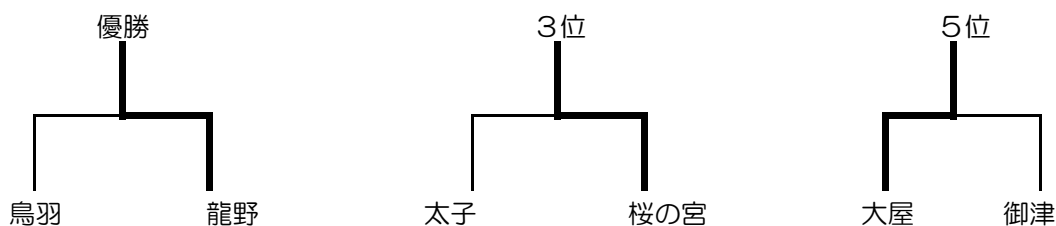

御津

①	鳥羽	太子	大屋	勝点	得失	順位
鳥羽	-	1 - 0	1 - 0	6	2	1
太子	0 - 1	-	0 - 0	1	-1	2
大屋	0 - 1	0 - 0	-	1	-1	3

②	龍野	桜の宮	御津	勝点	得失	順位
龍野	-	1 - 0	2 - 0	6	3	1
桜の宮	0 - 1	-	3 - 0	3	2	2
御津	0 - 2	0 - 3	-	0	-2	3

リーグ戦 (15-5-15分)

No.	時刻	対 戦			主審・副審
1	9:20	鳥羽	1 - 0	太子	龍野
2	10:00	龍野	1 - 0	桜の宮	太子
3	10:40	鳥羽	1 - 0	大屋	桜の宮
4	11:20	龍野	2 - 0	御津	鳥羽
5	12:00	太子	0 - 0	大屋	御津
6	12:40	桜の宮	3 - 0	御津	大屋

順位戦 (15-5-15分)

No.	時刻	対 戦			主審・副審
7	13:40	大屋	1 - 1	御津	No.9のチームで主審・副審
		PK	4 - 3		
8	14:20	太子	0 - 5	桜の宮	No.7のチームで主審・副審
9	15:00	鳥羽	0 - 1	龍野	No.8のチームで主審・副審

PK

優勝 龍野

準優勝 鳥羽

3位 桜の宮

4位 太子

5位 大屋