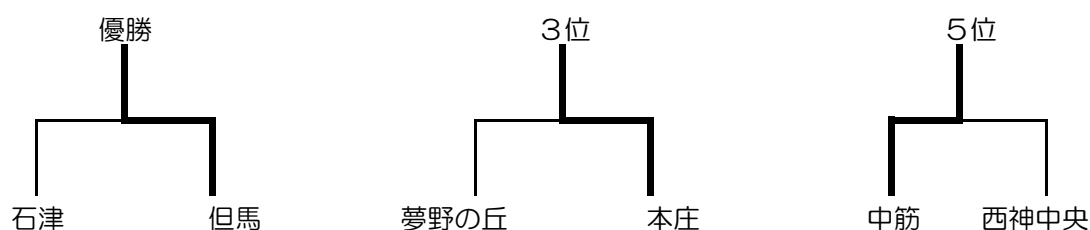

2日目 スケジュール表

3位ブロック

B-1コート

Aブロック3位
Bブロック3位
Cブロック3位

中筋
夢野の丘
石津

Dブロック3位
Eブロック3位
Fブロック3位

本庄
但馬
西神中央

①	中筋	夢野の丘	石津	勝点	得失	順位
中筋		1 - 1	0 - 2	1	-2	3
夢野の丘	1 - 1		0 - 1	1	-1	2
石津	2 - 0	1 - 0		6	3	1

②	本庄	但馬	西神中央	勝点	得失	順位
本庄		0 - 2	2 - 0	3	0	2
但馬	2 - 0		3 - 1	6	4	1
西神中央	0 - 2	1 - 3		0	-4	3

リーグ戦 (15-5-15分)

No.	時刻	対戦	主審・副審
1	9:20	中筋 1 - 1 夢野の丘	本庄
2	10:00	本庄 0 - 2 但馬	夢野の丘
3	10:40	中筋 0 - 2 石津	但馬
4	11:20	本庄 2 - 0 西神中央	中筋
5	12:00	夢野の丘 0 - 1 石津	西神中央
6	12:40	但馬 3 - 1 西神中央	石津

順位戦 (15-5-15分)

No.	時刻	対戦	主審・副審
7	13:40	中筋 1 - 0 西神中央	No.9のチームで主審・副審
8	14:20	夢野の丘 0 - 3 本庄	No.7のチームで主審・副審
9	15:00	石津 0 - 2 但馬	No.8のチームで主審・副審

表彰式 15:40 (全試合終了次第)

優勝チームは参加をお願いします。