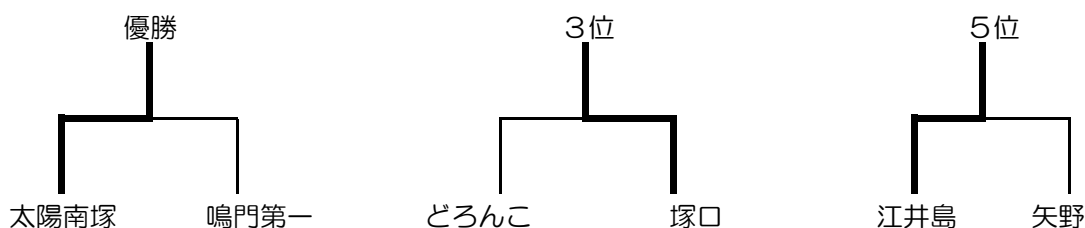

2日目 スケジュール表

2位ブロック

A-2コート

Aブロック2位	太陽南塚	Dブロック2位	鳴門第一
Bブロック2位	どろんこ	Eブロック2位	矢野
Cブロック2位	江井島	Fブロック2位	塚口

①	太陽南塚	どろんこ	江井島	勝点	得失	順位
太陽南塚		2 - 1	1 - 0	6	2	1
どろんこ	1 - 2		1 - 0	3	0	2
江井島	0 - 1	0 - 1		0	-2	3

②	鳴門第一	矢野	塚口	勝点	得失	順位
鳴門第一		4 - 1	1 - 0	6	4	1
矢野	1 - 4		0 - 2	0	-5	3
塚口	0 - 1	2 - 0		3	1	2

リーグ戦 (15-5-15分)

No.	時刻	対戦			主審・副審
1	9:20	太陽南塚	2 - 1	どろんこ	鳴門第一
2	10:00	鳴門第一	4 - 1	矢野	どろんこ
3	10:40	太陽南塚	1 - 0	江井島	矢野
4	11:20	鳴門第一	1 - 0	塚口	太陽南塚
5	12:00	どろんこ	1 - 0	江井島	塚口
6	12:40	矢野	0 - 2	塚口	江井島

順位戦 (15-5-15分)

No.	時刻	対戦			主審・副審
7	13:40	江井島	1 - 0	矢野	No.9のチームで主審・副審
8	14:20	どろんこ	0 - 1	塚口	No.7のチームで主審・副審
9	15:00	太陽南塚	1 - 0	鳴門第一	No.8のチームで主審・副審

優勝 太陽南塚

準優勝 鳴門第一

3位 塚口

4位 どろんこ

5位 江井島

6位 矢野

表彰式 15:40 (全試合終了次第)

優勝チームは参加をお願いします。