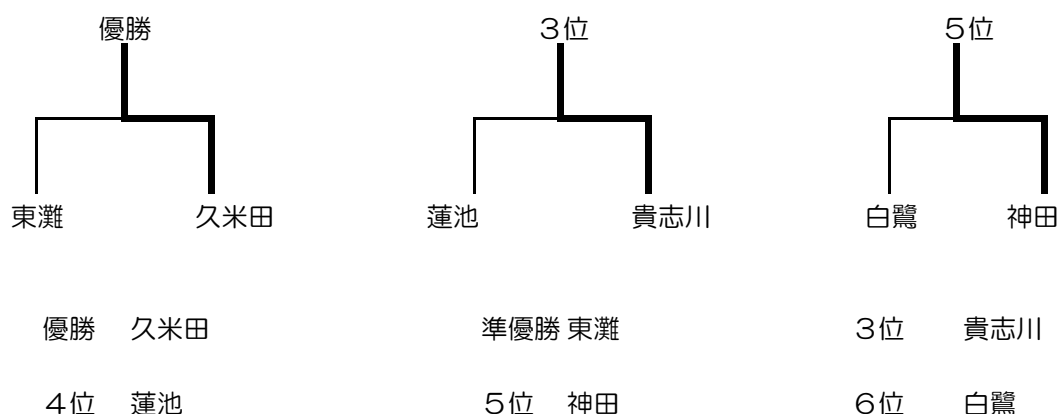

2日目 スケジュール表

1位ブロック

A-1コート

Aブロック1位	蓮池	Dブロック1位	久米田
Bブロック1位	白鷺	Eブロック1位	貴志川
Cブロック1位	東灘	Fブロック1位	神田

①	蓮池	白鷺	東灘	勝点	得失	順位
蓮池		0 - 0	0 - 0	2	0	2
白鷺	0 - 0		0 - 2	1	-2	3
東灘	0 - 0	2 - 0		4	2	1

②	久米田	貴志川	神田	勝点	得失	順位
久米田		2 - 0	1 - 0	6	3	1
貴志川	0 - 2		2 - 0	3	0	2
神田	0 - 1	0 - 2		0	-3	3

リーグ戦 (15-5-15分)

No.	時刻	対戦		主審・副審	
1	9:20	蓮池	0 - 0	白鷺	久米田
2	10:00	久米田	2 - 0	貴志川	白鷺
3	10:40	蓮池	0 - 0	東灘	貴志川
4	11:20	久米田	1 - 0	神田	蓮池
5	12:00	白鷺	0 - 2	白鷺	神田
6	12:40	貴志川	2 - 0	神田	東灘

順位戦 (15-5-15分)

No.	時刻	対戦		主審・副審	
7	13:40	白鷺	1 - 2	神田	No.9のチームで主審・副審
8	14:20	蓮池	0 - 2	貴志川	本部
9	15:00	東灘	0 - 2	久米田	本部

表彰式 15:40 (全試合終了次第)

優勝・準優勝・3位・4位のチームは参加をお願いします。